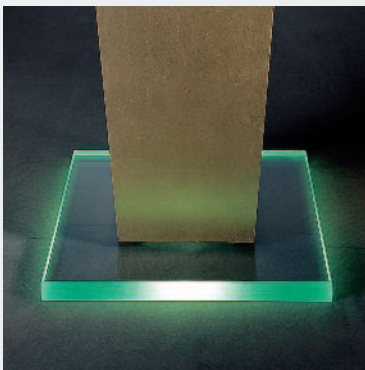

Viva, Viva Casa

Design by Heinz Klein

VIVA-M, XL
Oberfläche Blattgold

Glassockel (Viva L, XL)

VIVA Casa Oberfläche Lack schwarz
Schirm handbemalt

VIVA M Oberfläche Blattgold

Glassockel mit Beleuchtung

VIVA M Oberfläche Lack schwarz
VIVA S Oberfläche Lack rot

Das zeitlose Design der Leuchten VIVA und VIVA CASA mit dem pyramidal verlaufenden Leuchtenkörper wird durch das Zusammenspiel von Oberflächenart und -Farbe, Schirmform und -Farbe sowie wahlweise eines Sockellichtes (VIVA XL) individuell betont.