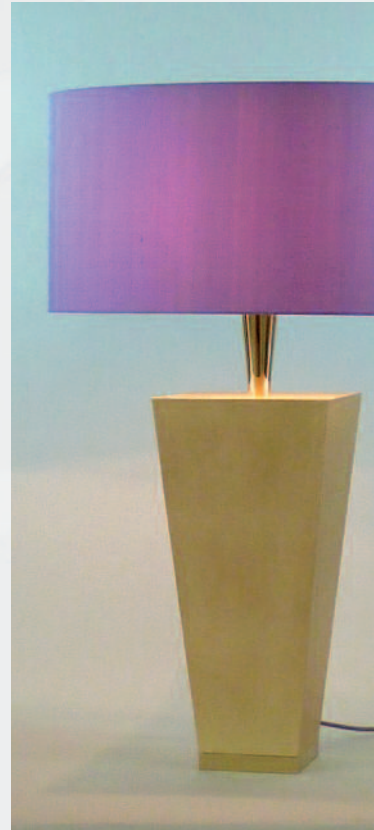

Viva, Viva Casa

Design by Heinz Klein

VIVA-M, XL
Oberfläche Blattgold

Glassockel (Viva L, XL)

VIVA Casa Oberfläche Lack schwarz
Schirm handbemalt

VIVA M Oberfläche Blattgold

Glassockel mit Beleuchtung

VIVA M Oberfläche Lack schwarz
VIVA S Oberfläche Lack rot

Das zeitlose Design der Leuchten VIVA und VIVA CASA mit dem pyramidal verlaufenden Leuchtenkörper wird durch das Zusammenspiel von Oberflächenart und -Farbe, Schirmform und -Farbe sowie wahlweise eines Sockellichtes (VIVA XL) individuell betont.

VIVA S	M	TL	L	XL
Breite 45 cm Höhe 68 cm 2x 60W /E27 454525	Breite 50 cm Höhe 80 cm 2x 60W /E27 505026	Breite 53 cm Höhe 88 cm 2x 60W /E27 535327	Breite 60 cm Höhe 94 cm 2x 60W /E27 606030	Breite 60 cm Höhe 132 cm 2x 60W /E27 606030
Breite 38 cm Höhe 67 cm 2x 60W /E27 383324	Breite 65 cm Höhe 78 cm 2x 60W /E27 652824	Breite 65 cm Höhe 88 cm 2x 60W /E27 652626	Breite 72 cm Höhe 90 cm 2x 60W /E27 722826	Breite 72 cm Höhe 128 cm 2x 60W /E27 722826
Breite 56 cm Höhe 65 cm 2x 60W /E27 562422	Breite 62 cm Höhe 78 cm 2x 60W /E27 622624			
Breite 52 cm Höhe 64 cm 2x 60W /E27 522020				

Material: Holz

VIVA CASA M	L	XM	XL
Breite 42 cm Höhe 66 cm 2x 60W /E27 424222	Breite 52 cm Höhe 65 cm 2x 60W /E27 525228	Breite 42 cm Höhe 62 cm 2x 60W /E27 424222	Breite 52 cm Höhe 65 cm 2x 60W /E27 525228
Breite 38 cm Höhe 60 cm 2x 60W /E27 382731	Breite 48 cm Höhe 76 cm 2x 60W /E27 483440	Breite 38 cm Höhe 60 cm 2x 60W /E27 382731	Breite 48 cm Höhe 76 cm 2x 60W /E27 483440