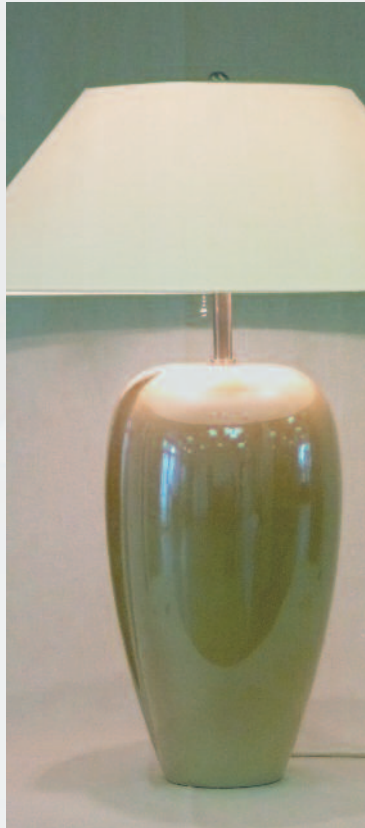

Primavera

Oberfläche Blattsilber

Oberfläche Blattsilber

Oberfläche Perlmutter Creme

Oberfläche Blattsilber

Oberfläche Gold glänzend

Mit ihrer dezent zurückhaltenden Erscheinung fügt sich die Leuchte PRIMAVERA in jedem Interieur ein. Durch gekonnte Kombination von Oberfläche und Schirm entsteht ein unverwechselbares Unikat.

Primavera

PRIMAVERA

Breite 62 cm
Höhe 71 cm
2x 60W / E27
622821

Material: Keramik