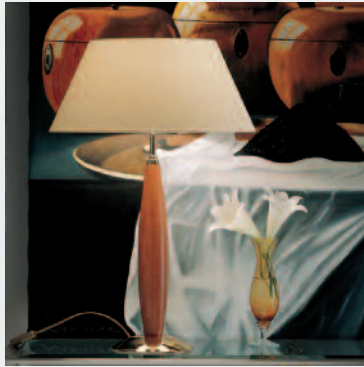

Guardia

GUARDIA XL
Oberfläche Lack schwarz
Schirm Doupion-Seide 365

GUARDIA L
Oberfläche Kirschbaum

Sockel Messing poliert

Sockel Messing vernickelt matt

GUARDIA M
Oberfläche Lack
Schirm Opalglas

Mit dem handwerklich geformten Leuchtschaft aus Holz strahlt die Leuchte GUARDIA erhabene Eleganz aus. Die Stehleuchte mit dem Stoffschirm und die Tischleuchte mit dem schlanken Schirm aus Opal-Glas bilden ein perfekt harmonisches Paar.

GUARDIA	M		<ul style="list-style-type: none"> Breite 14 cm Höhe 60 cm 1x E14 /60W OP 141026
	L		<ul style="list-style-type: none"> Breite 46 cm Höhe 69 cm 2x E27 /60W 462B20
	XL		<ul style="list-style-type: none"> Breite 55 cm Höhe 145 cm 1x E27 /60W 553630
			Material: Holz