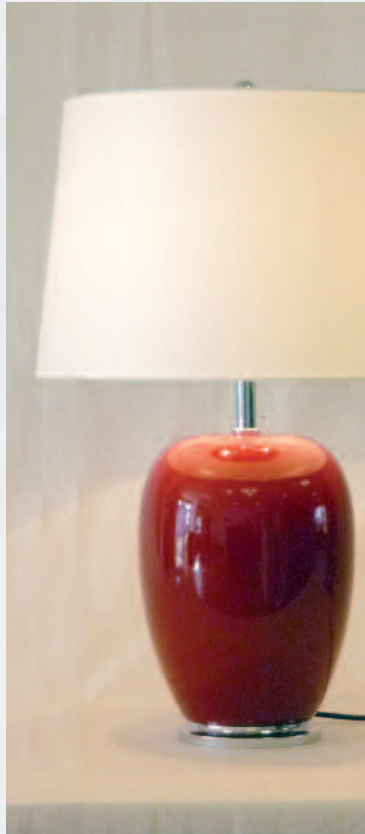

Bali

Oberfläche Lack gelb S 428 A3
Schirmstoff Comtesse 347

Oberfläche Lack rot

Oberfläche Lack blau

Der sanft abgerundete Leuchtenkörper wirkt elegant und zeitlos.
Die Leuchte BALI bringt Behaglichkeit in jedem Interieur.

Bali

BALI

 <p> ⦿ Breite 52 cm Höhe 50 cm 2x 60W / E27 522518 </p>	 <p> ⦿ Breite 44 cm Höhe 56 cm 2x 60W / E27 442424 </p>	 <p> ○ Breite 40 cm Höhe 58 cm 2x 60W / E27 403426 </p>
 <p> ⦿ Breite 58 cm Höhe 62 cm 2x 60W / E27 582820 </p>	 <p> ⦿ Breite 55 cm Höhe 69 cm 2x 60W / E27 553227 </p>	 <p> ○ Breite 48 cm Höhe 72 cm 2x 60W / E27 484030 </p>

Material: Keramik